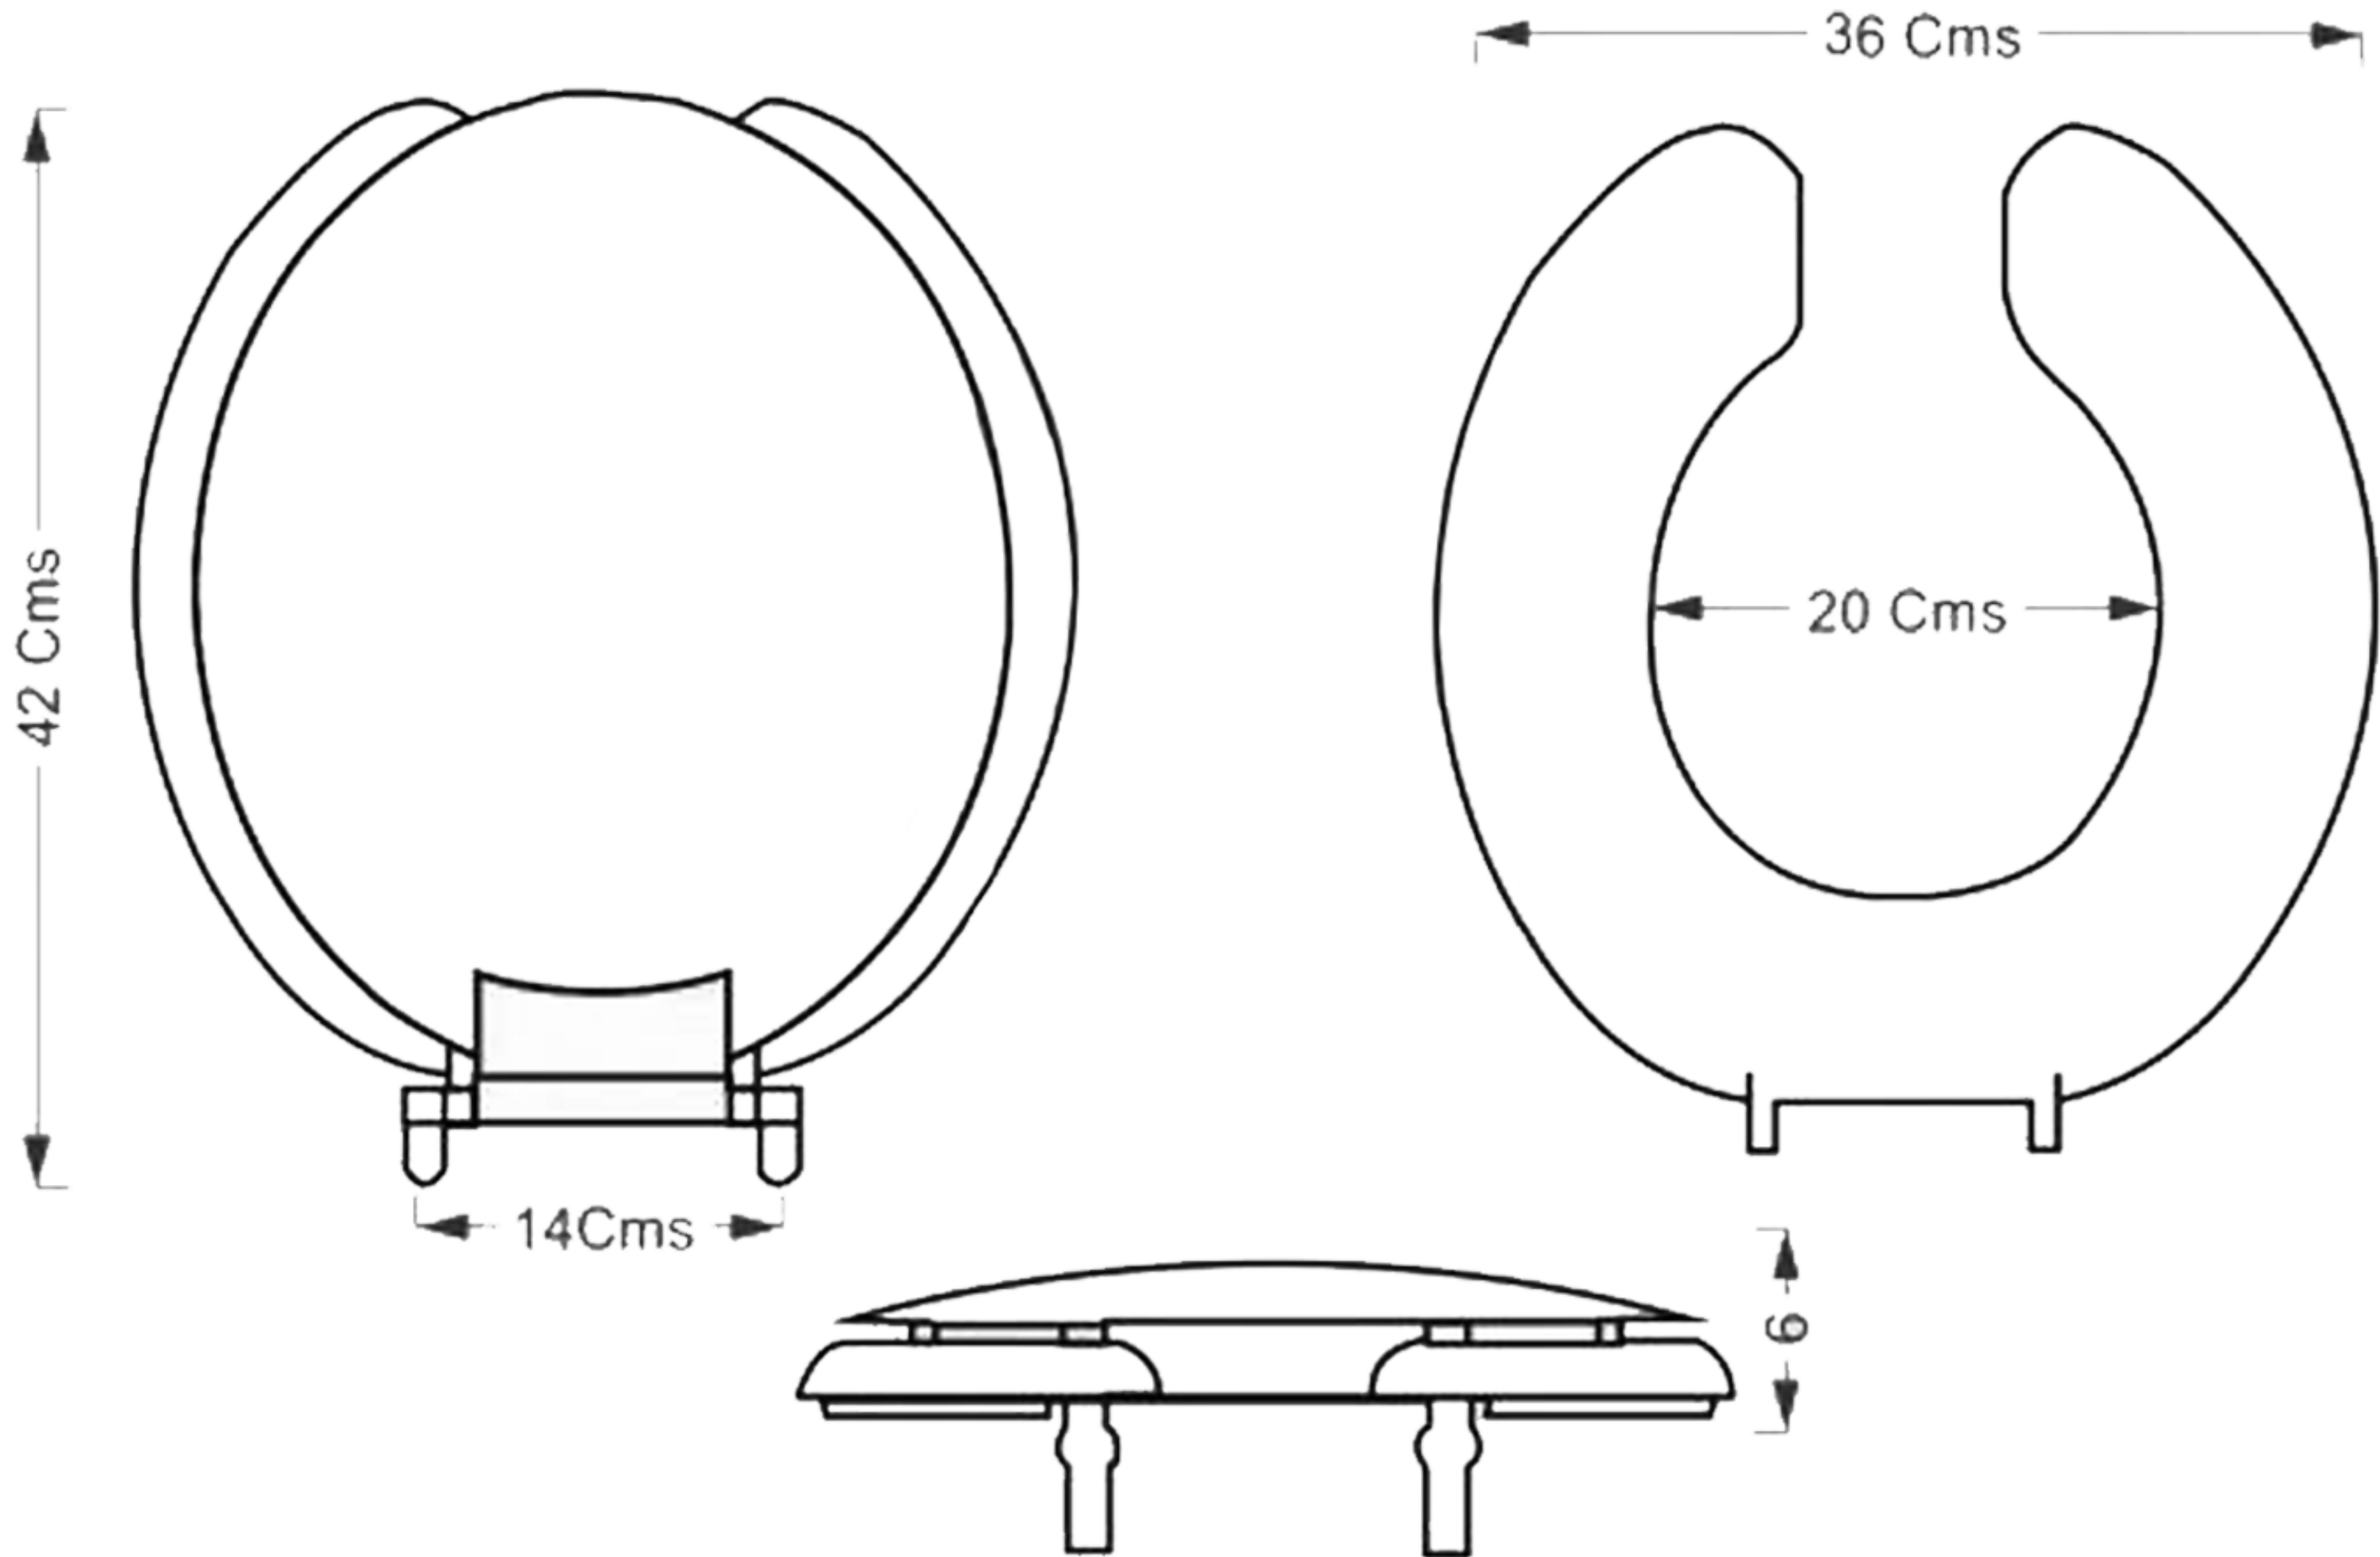

NATURAL
PLANET

FICHA TÉCNICA
ASIEN TO E90

CARACTERÍSTICAS

Asiento redondo

- Asiento con tapa
- Fácil y rápida instalación
- Cómodo y confortable
- Adaptable a todas las marcas de wc
- Elaborado de plástico

Colores:

- Blanco
- Marfil

MEDIDAS TÉCNICAS

INFORMES Y VENTAS

Del Valle 201 Esq. C/Cantera
Col. Parque Manzanares
León, Gto. México
Tel: 477 717 0787

WhatsApp: 477 1596612 / 477 6811728
ventas@naturalplanet.com.mx