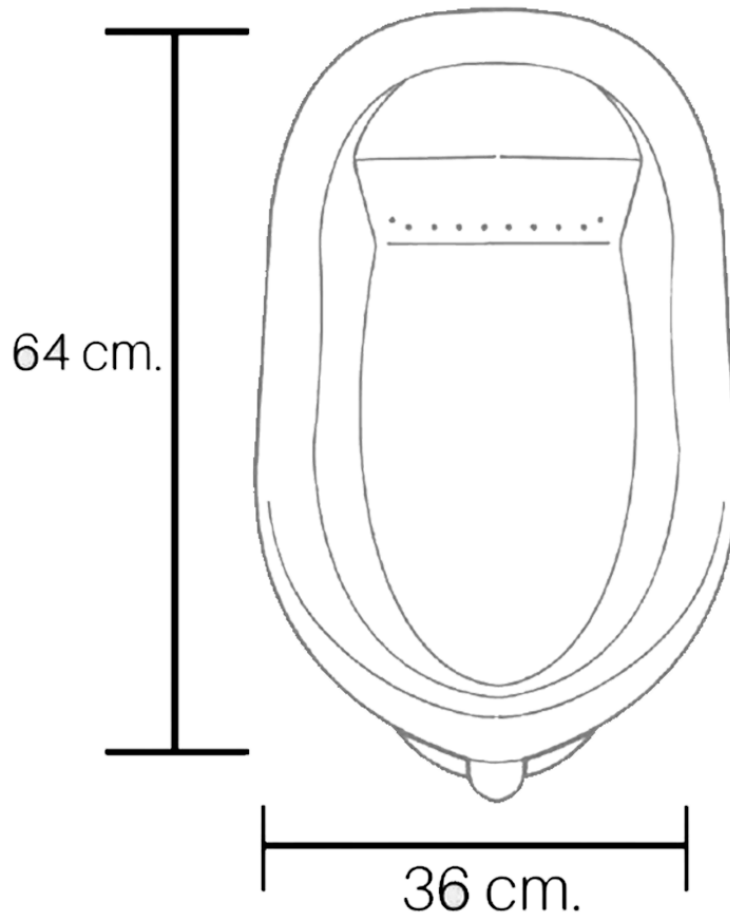

NATURAL
PLANET

FICHA TÉCNICA
BARÓN

CARACTERÍSTICAS

Desde 0.5 lts por descarga

- Mingitorio de bajo consumo de agua
- Ideal para espacios públicos
- Resistencia y funcionalidad
- Compatible con fluxómetro de 2"
- **NO** incluye fluxómetro

Incluye:

- Spud y brida

MEDIDAS TÉCNICAS

INSTALACIÓN Y FUNCIONAMIENTO:

- Para anclar el mingitorio a la pared, se requieren pijas, soportes de pared y la brida que ya va incluida.
- El sistema de descarga puede instalarse con fluxómetro o conectándolo directamente a una llave regular.

*En este último caso, se puede hacer con un tubo directo desde el spud.

Spud 3/4"

INFORMES Y VENTAS

Del Valle 201 Esq. C/Cantera
Col. Parque Manzanares
León, Gto. México
Tel: 477 717 0787

WhatsApp: 477 1596612 / 477 6811728
ventas@naturalplanet.com.mx