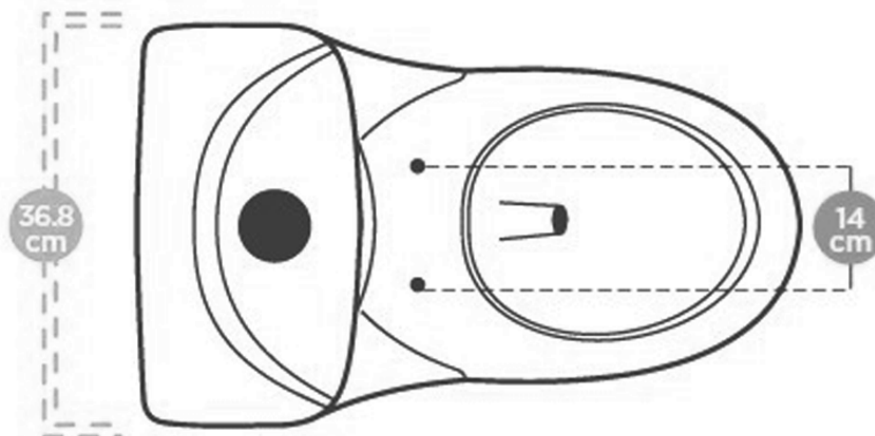

NATURAL
PLANET

FICHA TÉCNICA

ONE PIECE ELEMENT

 Royalty
CERAMIC

CARACTERÍSTICAS

Grado ecológico 4.8 litros

- Taza alargada
- Cerámica de alto brillo
- Descarga tipo cascada
- Descarga potencializada

Incluye:

- Taza
- Tanque
- Herrajes
- Asiento y tapa

MEDIDAS TÉCNICAS

BENEFICIOS:

- Bajo consumo de agua
- Fácil instalación
- Diseño moderno y vanguardista
- Gracias a su altura brinda confort a la experiencia del usuario.