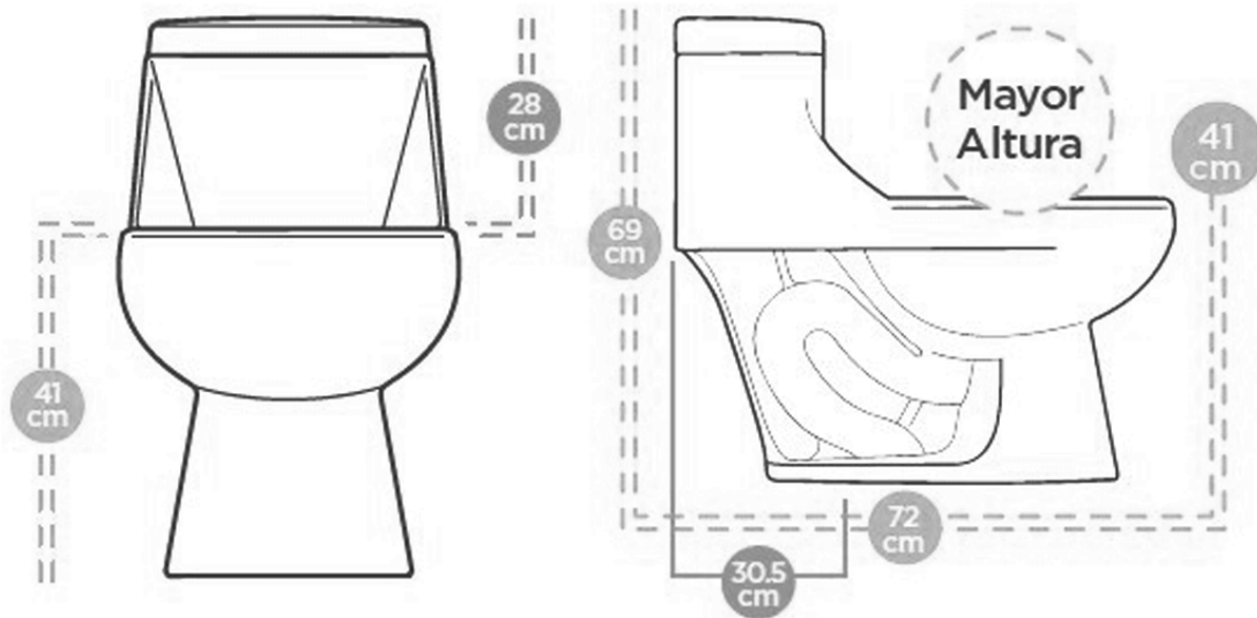

NATURAL
PLANET

FICHA TÉCNICA

ONE PIECE ELEMENT

 Royalty
CERAMIC

CARACTERÍSTICAS

Grado ecológico 4.8 litros

- Taza alargada
- Cerámica de alto brillo
- Descarga tipo cascada
- Descarga potencializada

Incluye:

- Taza
- Tanque
- Herrajes
- Asiento y tapa

MEDIDAS TÉCNICAS

BENEFICIOS:

- Bajo consumo de agua
- Fácil instalación
- Diseño moderno y vanguardista
- Gracias a su altura brinda confort a la experiencia del usuario.